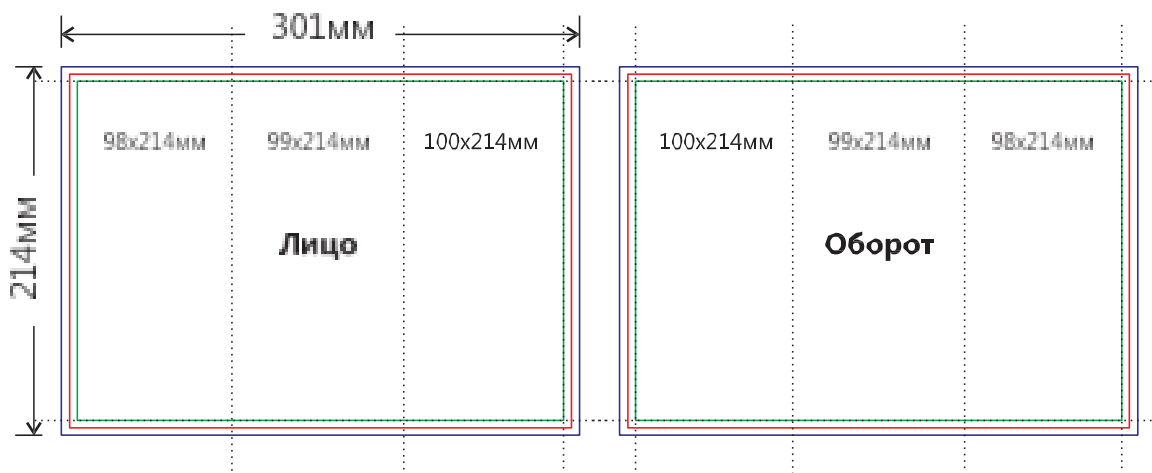

БУКЛЕТЫ

Буклет А4, 2 фальца
размер стороны
100x210 мм

Лифлет А4, 2 фальца
размер стороны
99x210 мм

Буклет А4, фальцовка «окно»
размер сторон
75x210 - 150x210 - 75x210

Буклет, 3 фальца
размер сторон
99x210
(в развороте 400x210)

Край заливки фона

Обрезное поле изображения

Поле для основной и текстовой информации